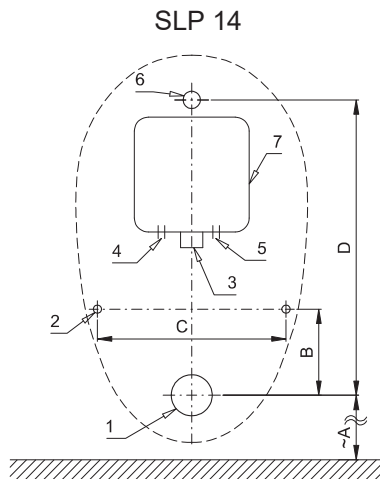

Specificații tehnice:

Dimensiuni cutie montaj	aprox. 140 x 140 x 75 mm
Tensiune de operare	
- SLP 12R, 14R, 32R, 33R, SLP 37R	24V DC extern
- SLP 32RB, 33RB	6V
- SLP 12RZ, 14RZ, 32RZ, 33RZ, SLP 37RZ	230V AC/50Hz
Putere	
- la operare cu 24V DC	8W
- la operare cu 6V DC	3W
Presiune recomandată	0,1 - 0,6 MPa
Debit	12 l/min. (dată inf.)
Alimentare apă	filet ext. G ½"

SLA 11

SLA 18

Specificații livrare:

SLP 12R	-	cod 01124
SLP 12RZ	-	cod 01125
SLP 14R	-	cod 01144
SLP 14RZ	-	cod 01145
SLP 32R	-	cod 01324
SLP 33R	-	cod 01334
SLP 32RZ	-	cod 01325
SLP 33RZ	-	cod 01335
SLP 32RB	-	cod 11327
SLP 33RB	-	cod 11337
SLP 37R	-	cod 01374
SLP 37RZ	-	cod 01375

pisoar din ceramică cu electronică și senzor radar; cutie de montaj din plastic cu racord alamă, valvă electromagnetice (1 buc) și robinet sferic; racord alimentare cu garnitură; sifon; set montaj; transformator integrat (numai modelele cu index „Z”); capac plastic (excepție SLP 27); 4 buc baterii alcaline, tip AA, 1,5 V, 2700 mAh (numai modelele cu index „B”)

Dimensiuni:

- 1 - scurgere Ø 50 mm
- 2 - 2x găuri pt. fixare
- 3 - alimentare apă G 3/4"
- 4 - cablu electric 230 (varianta RZ)
- 5 - cablu electric 24 V DC (varianta RS)
- 6 - racord cu garnitură
- 7 - cutie de montaj cu valvă