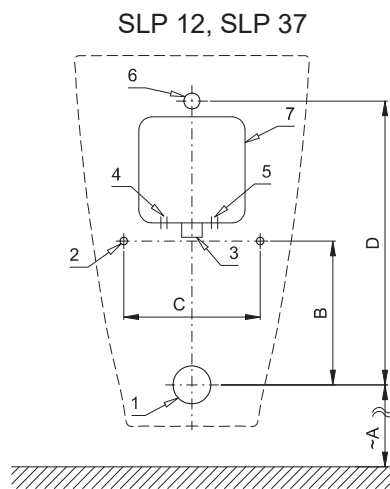

Specificații tehnice:

Dimensiuni cutie montaj	aprox. 140 x 140 x 75 mm
Tensiune de operare	
- SLP 12R, 14R, 32R, 33R, SLP 37R	24V DC extern
- SLP 32RB, 33RB	6V
- SLP 12RZ, 14RZ, 32RZ, 33RZ, SLP 37RZ	230V AC/50Hz
Putere	
- la operare cu 24V DC	8W
- la operare cu 6V DC	3W
Presiune recomandată	0,1 - 0,6 MPa
Debit	12 l/min. (dată inf.)
Alimentare apă	filet ext. G ½"

SLA 11

SLA 18

Specificații livrare:

SLP 12R	-	cod 01124
SLP 12RZ	-	cod 01125
SLP 14R	-	cod 01144
SLP 14RZ	-	cod 01145
SLP 32R	-	cod 01324
SLP 33R	-	cod 01334
SLP 32RZ	-	cod 01325
SLP 33RZ	-	cod 01335
SLP 32RB	-	cod 11327
SLP 33RB	-	cod 11337
SLP 37R	-	cod 01374
SLP 37RZ	-	cod 01375

pisoar din ceramică cu electronică și senzor radar; cutie de montaj din plastic cu racord alamă, valvă electromagnetice (1 buc) și robinet sferic; racord alimentare cu garnitură; sifon; set montaj; transformator integrat (numai modelele cu index „Z”); capac plastic (excepție SLP 27); 4 buc baterii alcaline, tip AA, 1,5 V, 2700 mAh (numai modelele cu index „B”)

Dimensiuni:

- 1 - scurgere Ø 50 mm
- 2 - 2x găuri pt. fixare
- 3 - alimentare apă G 3/4"
- 4 - cablu electric 230 (varianta RZ)
- 5 - cablu electric 24 V DC (varianta RS)
- 6 - racord cu garnitură
- 7 - cutie de montaj cu valvă