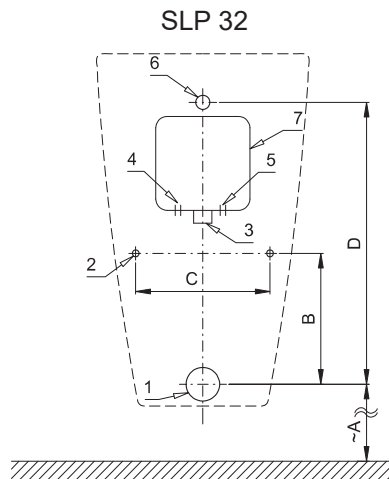

Specificații tehnice:

Dimensiuni cutie montaj	aprox. 140 x 140 x 75 mm
Tensiune de operare	
- SLP 12R, 14R, 32R, 33R, SLP 37R	24V DC extern
- SLP 32RB, 33RB	6V
- SLP 12RZ, 14RZ, 32RZ, 33RZ, SLP 37RZ	230V AC/50Hz
Putere	
- la operare cu 24V DC	8W
- la operare cu 6V DC	3W
Presiune recomandată	0,1 - 0,6 MPa
Debit	12 l/min. (dată inf.)
Alimentare apă	filet ext. G ½"

SLA 11

SLA 18

Specificații livrare:

SLP 12R	-	cod 01124
SLP 12RZ	-	cod 01125
SLP 14R	-	cod 01144
SLP 14RZ	-	cod 01145
SLP 32R	-	cod 01324
SLP 33R	-	cod 01334
SLP 32RZ	-	cod 01325
SLP 33RZ	-	cod 01335
SLP 32RB	-	cod 11327
SLP 33RB	-	cod 11337
SLP 37R	-	cod 01374
SLP 37RZ	-	cod 01375

pisoar din ceramică cu electronică și senzor radar; cutie de montaj din plastic cu racord alamă, valvă electromagnetice (1 buc) și robinet sferic; racord alimentare cu garnitură; sifon; set montaj; transformator integrat (numai modelele cu index „Z”); capac plastic (excepție SLP 27); 4 buc baterii alcaline, tip AA, 1,5 V, 2700 mAh (numai modelele cu index „B”)

Dimensiuni:

- 1 - scurgere Ø 50 mm
- 2 - 2x găuri pt. fixare
- 3 - alimentare apă G 3/4"
- 4 - cablu electric 230 (varianta RZ)
- 5 - cablu electric 24 V DC (varianta RS)
- 6 - racord cu garnitură
- 7 - cutie de montaj cu valvă