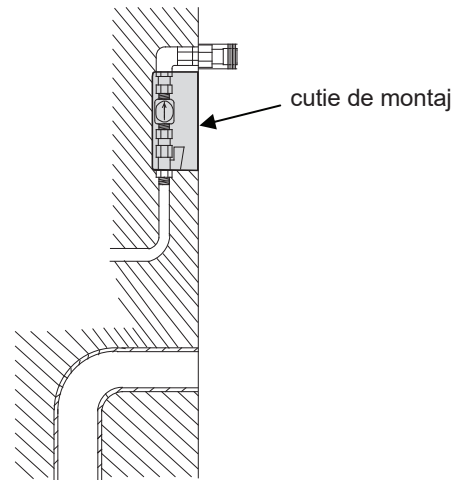

Specificații tehnice:

Dimensiuni cutie montaj	aprox. 140 x 140 x 75 mm
Tensiune de operare	
- SLP 12R, 14R, 32R, 33R, SLP 37R	24V DC extern
- SLP 32RB, 33RB	6V
- SLP 12RZ, 14RZ, 32RZ, 33RZ, SLP 37RZ	230V AC/50Hz
Putere	
- la operare cu 24V DC	8W
- la operare cu 6V DC	3W
Presiune recomandată	0,1 - 0,6 MPa
Debit	12 l/min. (dată inf.)
Alimentare apă	filet ext. G ½"

SLA 11

SLA 18

Specificații livrare:

SLP 12R	-	cod 01124
SLP 12RZ	-	cod 01125
SLP 14R	-	cod 01144
SLP 14RZ	-	cod 01145
SLP 32R	-	cod 01324
SLP 33R	-	cod 01334
SLP 32RZ	-	cod 01325
SLP 33RZ	-	cod 01335
SLP 32RB	-	cod 11327
SLP 33RB	-	cod 11337
SLP 37R	-	cod 01374
SLP 37RZ	-	cod 01375

pisoar din ceramică cu electronică și senzor radar; cutie de montaj din plastic cu racord alamă, valvă electromagnetice (1 buc) și robinet sferic; racord alimentare cu garnitură; sifon; set montaj; transformator integrat (numai modelele cu index „Z”); capac plastic (excepție SLP 27); 4 buc baterii alcaline, tip AA, 1,5 V, 2700 mAh (numai modelele cu index „B”)

Dimensiuni:

- 1 - scurgere Ø 50 mm
- 2 - 2x găuri pt. fixare
- 3 - alimentare apă G 3/4"
- 4 - cablu electric 230 (varianta RZ)
- 5 - cablu electric 24 V DC (varianta RS)
- 6 - racord cu garnitură
- 7 - cutie de montaj cu valvă