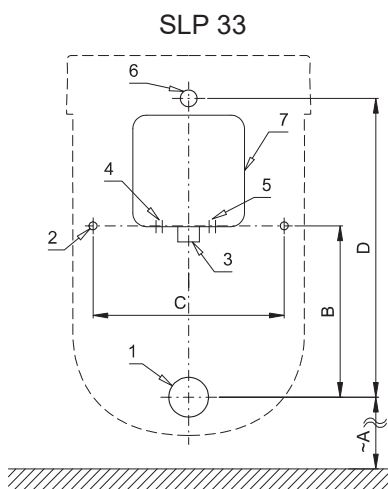

Specificații tehnice:

Dimensiuni cutie montaj	aprox. 140 x 140 x 75 mm
Tensiune de operare	
- SLP 12R, 14R, 32R, 33R, SLP 37R	24V DC extern
- SLP 32RB, 33RB	6V
- SLP 12RZ, 14RZ, 32RZ, 33RZ, SLP 37RZ	230V AC/50Hz
Putere	
- la operare cu 24V DC	8W
- la operare cu 6V DC	3W
Presiune recomandată	0,1 - 0,6 MPa
Debit	12 l/min. (dată inf.)
Alimentare apă	filet ext. G ½"

SLA 11

SLA 18

Specificații livrare:

SLP 12R	-	cod 01124
SLP 12RZ	-	cod 01125
SLP 14R	-	cod 01144
SLP 14RZ	-	cod 01145
SLP 32R	-	cod 01324
SLP 33R	-	cod 01334
SLP 32RZ	-	cod 01325
SLP 33RZ	-	cod 01335
SLP 32RB	-	cod 11327
SLP 33RB	-	cod 11337
SLP 37R	-	cod 01374
SLP 37RZ	-	cod 01375

pisoar din ceramică cu electronică și senzor radar; cutie de montaj din plastic cu racord alamă, valvă electromagnetice (1 buc) și robinet sferic; racord alimentare cu garnitură; sifon; set montaj; transformator integrat (numai modelele cu index „Z”); capac plastic (excepție SLP 27); 4 buc baterii alcaline, tip AA, 1,5 V, 2700 mAh (numai modelele cu index „B”)

Dimensiuni:

- 1 - scurgere Ø 50 mm
- 2 - 2x găuri pt. fixare
- 3 - alimentare apă G 3/4"
- 4 - cablu electric 230 (varianta RZ)
- 5 - cablu electric 24 V DC (varianta RS)
- 6 - racord cu garnitură
- 7 - cutie de montaj cu valvă